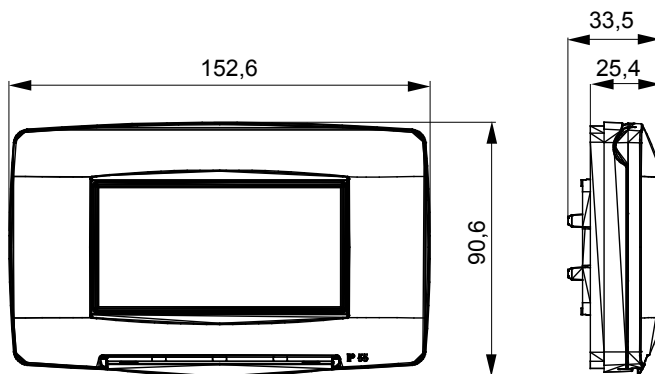

Chorus háztartási díszítőkeret sorozat, melynek termékei számos különböző formában, színben, anyagban és kidolgozásban elérhetőek. Hat különböző kivitelben elérhető (ONE, GEO, LUX, ICE és ICE Touch) a téglalap alakú szerelvénydobozokhoz, amelyek kapacitása legfeljebb 12 modul, illetve három különböző kivitelben (ONE International, GEO International és LUX International) a kerek/négyzet alakú szerelvénydobozokhoz - egyszeres vagy kombinált vízszintes vagy függőleges konfigurációkban, 2-től 2+2+2+2 modul kapacitásig. Minden Chorus díszítőkeret ugyanazokat a szerelőkereteket használja, további rögzítőelemek alkalmazásának szükségessége nélkül. A termékcsalád tartalmaz továbbá teli díszítőkereteket, IP55 védettséggel rendelkező vízmentes díszítőkereteket és profil kereteket is.

Leírás	4 férőhely	Szín	Fényes fekete
Alapanyag	Technopolimer	Felület	Fényes
IP védettség szintje	IP55	dobozhoz	Téglalap alakú
Tartozék szerelőkeret	GW16804	Izzóhuzalos vizsgálat:	650°C
Hőállóság (golyós nyomópróba)	70°C	Szabvány	EN 60669-1
Elektronikai kód	0110		

### DIMENSIONAL

### TECHNICAL SYMBOLOGY

**IP**

IP55

**GWT**

650°C

70°C